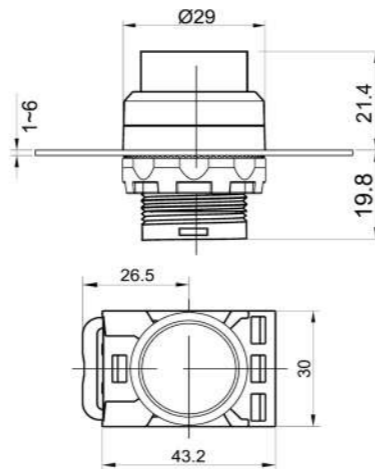

ГОЛОВКИ КНОПОК АВАРИЙНОЙ ОСТАНОВКИ СЕРИИ M

КОД	НАИМЕНОВАНИЕ	ЦВЕТ
ОТМЕНА ФИКСАЦИИ ПОВОРОТОМ, БЕЗ ПОДСВЕТКИ		
10297011	PB-BET-M	Красный

ГОЛОВКИ ДВОЙНЫХ КНОПОК «СТАРТ-СТОП» СЕРИИ M

КОД	НАИМЕНОВАНИЕ	ЦВЕТ
10296101	PB-BDL-S/RG	Зеленый / Красный
10296102	PB-BDL-S/RG	I/O