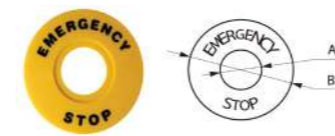

Монтажный ключ

Защитная мембрана

Защитная мембрана для кнопки старт/стоп

Держатель шильдиков

Маркировка кнопок аварийной остановки

Центровочное кольцо

Заглушка

Защитная крышка для кнопок