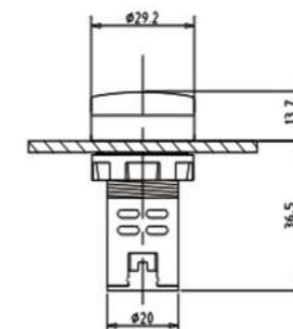

ТРЕХЦВЕТНЫЕ СИГНАЛЬНЫЕ ЛАМПЫ

КОД	НАИМЕНОВАНИЕ	НАПРЯЖЕНИЕ	ЦВЕТ
10220120	PL220012-RG	12V AC/DC	Питание на X0, X1
10220240	PL22-024-RG	24V AC/DC	Питание на X0, X2
10222200	PL22-220-RG	110–220V AC/DC	Питание на X0, X1, X2