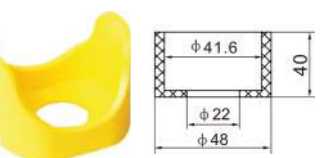

Защитный кожух С-образный

Защитный кожух П-образный

СИГНАЛЬНЫЕ УСТРОЙСТВА

Степень защиты: внутренняя сторона IP20 / внешняя сторона IP42
Громкость на расстоянии 10 см от устройства - 60 dB
Индикация света и звук прерывистый с интервалом 1,2 с