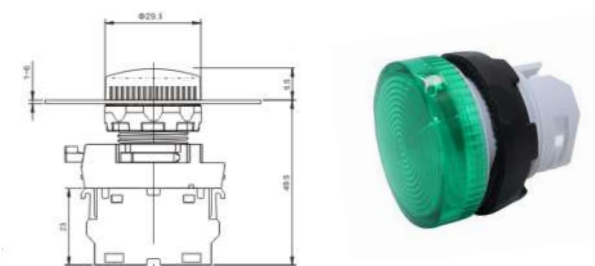

ГОЛОВКА ЛАМПЫ СЕРИИ S

КОД	НАИМЕНОВАНИЕ	ЦВЕТ
10278001	PL-L-R	Красный
10278002	PL-L-G	Зеленый
10278003	PL-L-Y	Желтый
10278004	PL-L-B	Синий
10278005	PL-L-W	Белый