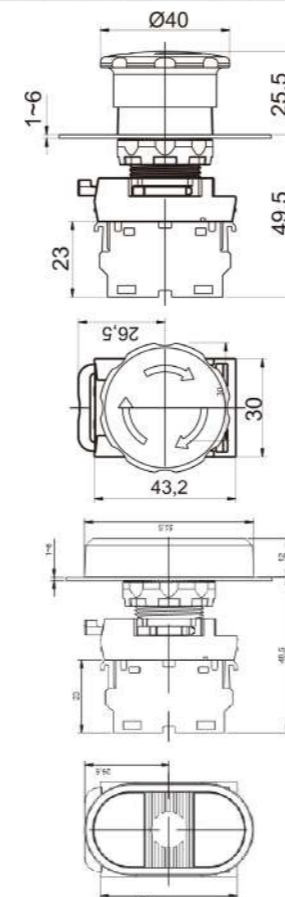

ГОЛОВКИ КНОПОК АВАРИЙНОЙ ОСТАНОВКИ СЕРИИ M

КОД	НАИМЕНОВАНИЕ	ЦВЕТ
ОТМЕНА ФИКСАЦИИ ПОВОРОТОМ, БЕЗ ПОДСВЕТКИ		
10297011	PB-BET-M	Красный

ГОЛОВКИ ДВОЙНЫХ КНОПОК «СТАРТ-СТОП» СЕРИИ M

КОД	НАИМЕНОВАНИЕ	ЦВЕТ
10296101	PB-BDL-S/RG	Зеленый / Красный
10296102	PB-BDL-S/RG	I/O