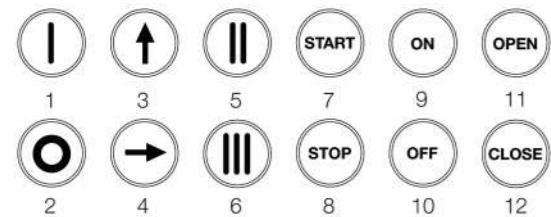

МОДУЛЬНОЕ УСТРОЙСТВО УПРАВЛЕНИЯ PICCO

Включает в себя:
— головку кнопки или переключателя;
— крепежный адаптер;
— до 3-х групп контактных элементов;
— блок подсветки.

Варианты лазерной гравировки на головках кнопок (доступно для серий PB-B, PB-BE)