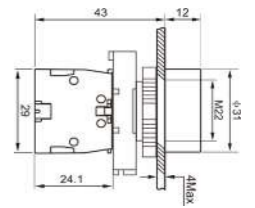

ГОЛОВКИ КНОПОК СЕРИИ A

БЕЗ ПОДСВЕТКИ, БЕЗ ФИКСАЦИИ

КРАСНЫЙ		ЗЕЛЕНый		ЖЕЛТЫЙ	
10271001A	PB-B-SA/R	10271002A	PB-B-SA/G	10271003A	PB-B-SA/Y
СИНИЙ		БЕЛЫЙ		ЧЕРНЫЙ	
10271004A	PB-B-SA/B	10271005A	PB-B-SA/W	10271006A	PB-B-SA/K