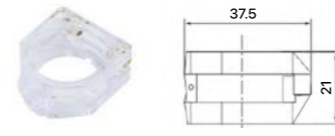

Защитная крышка для кнопок