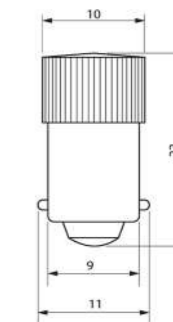

СВЕТОДИОДЫ

КОД	НАИМЕНОВАНИЕ	НАПРЯЖЕНИЕ	ЦВЕТ
10270271	PB-L12/R	12V AC/DC	Красный
10270272	PB-L12/G	12V AC/DC	Зеленый
10270273	PB-L12/Y	12V AC/DC	Желтый
10270274	PB-L12/B	12V AC/DC	Синий
10270275	PB-L12/W	12V AC/DC	Белый
10270261	PB-L24/R	24V AC/DC	Красный
10270262	PB-L24/G	24V AC/DC	Зеленый
10270263	PB-L24/Y	24V AC/DC	Желтый
10270264	PB-L24/B	24V AC/DC	Синий
10270265	PB-L24/W	24V AC/DC	Белый
10270251	PB-L/R	110 - 230V AC/DC	Красный
10270252	PB-L/G	110 - 230V AC/DC	Зеленый
10270253	PB-L/Y	110 - 230V AC/DC	Желтый
10270254	PB-L/B	110 - 230V AC/DC	Синий
10270255	PB-L/W	110 - 230V AC/DC	Белый