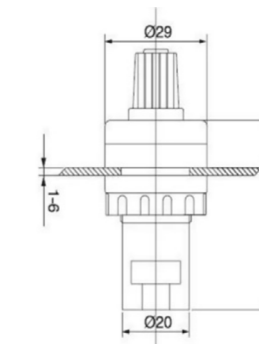

ПОТЕНЦИОМЕТРЫ

Потенциометры — это регулируемые делители напряжения, которые предназначены для регулирования напряжения при неизменной величине тока, и выполненные по типу переменного резистора.

Технология: проволочный
Сопrotивление: 2, 5, 10 кОм
Погрешность: ±10%
Мощность (Вт): 0,5Вт

Макс. рабочее напряжение: 250 В
Рабочая температура: -55 °С ~ 125 °С
Степень защиты: IP65/IP20,
внешняя/наружная сторона