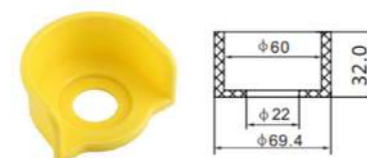

Защитный кожух С-образный

Защитный кожух П-образный

СИГНАЛЬНЫЕ УСТРОЙСТВА

Степень защиты: внутренняя сторона IP20 / внешняя сторона IP42
Громкость на расстоянии 10 см от устройства - 60 dB
Индикация света и звук прерывистый с интервалом 1,2 с