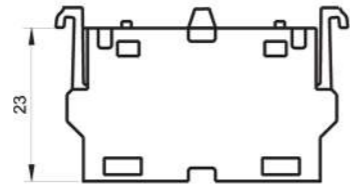

КОНТАКТНЫЕ БЛОКИ ДЛЯ СЕРИИ S и M

Используются с головками кнопок и переключателей PICCO. Быстрый монтаж с помощью крепежного адаптера PICCO PB-F1. Возможность монтажа до 3-х уровней контактных блоков.

КОД	1 НО		1 НЗ	
	10270110	10270101		
НАИМЕНОВАНИЕ	PB-M10		PB-M01	
	36V	5A		
НОМИНАЛЬНЫЙ РАБОЧИЙ ТОК	110V	5A		
	AC-15	380V	4,5A	
	230V	4,5A		
	DC-13	220V	0,6A	
	110V	0,6A		
	48V	4A		
	24V	4A