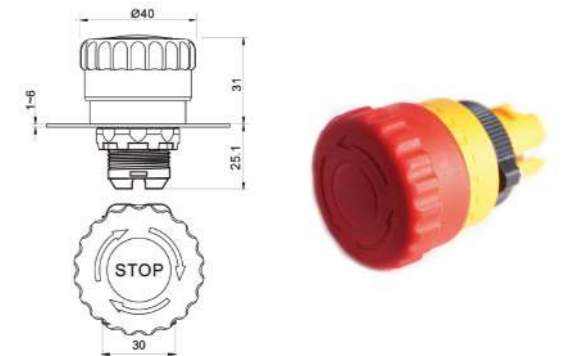

ГОЛОВКИ КНОПОК АВАРИЙНОЙ ОСТАНОВКИ СЕРИИ S

КОД	НАИМЕНОВАНИЕ	ЦВЕТ
ОТМЕНА ФИКСАЦИИ ПОВОРОТОМ/ВЫТЯГИВАНИЕМ, БЕЗ ПОДСВЕТКИ		
10277011	PB-BET-S	Красный
ОТМЕНА ФИКСАЦИИ ПОВОРОТОМ/ВЫТЯГИВАНИЕМ, С ПОДСВЕТКОЙ		
10277111	PB-BETL-S	Красный