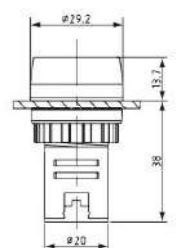

УСТРОЙСТВА УПРАВЛЕНИЯ

УСТРОЙСТВА УПРАВЛЕНИЯ