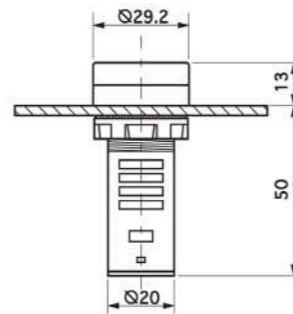

ТРЕХЦВЕТНЫЕ СИГНАЛЬНЫЕ ЛАМПЫ

КОД	НАИМЕНОВАНИЕ	НАПРЯЖЕНИЕ	ЦВЕТ
10220120	PL220012-RG	12V AC/DC	Питание на X0, X1
10220240	PL22-024-RG	24V AC/DC	Питание на X0, X2
10222200	PL22-220-RG	110–220V AC/DC	Питание на X0, X1, X2