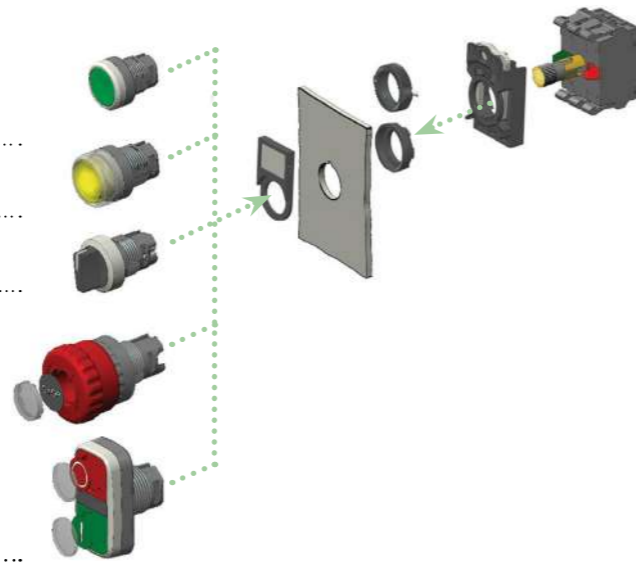

КОД ДЛЯ ЗАКАЗА

102 X X X X X

Цвет

●1 ●3 ○5

●2 ●4 ●6

Фиксация положения

0—нет 1—есть

Для использования с блоком подсветки

0—нет 1—да

Исполнение

1—плоская кнопка

2—выступающая кнопка

3—кнопка «грибок»

4—переключатель

5—двойная кнопка

6—выступающая кнопка

7—кнопка аварийной остановки

7—серия «S»

9—серия «M»