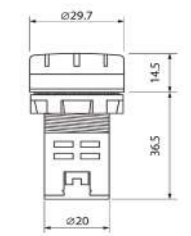

УСТРОЙСТВА УПРАВЛЕНИЯ

УСТРОЙСТВА УПРАВЛЕНИЯ