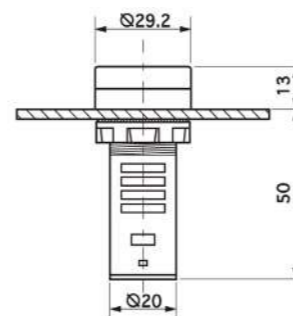

ТРЕХЦВЕТНЫЕ СИГНАЛЬНЫЕ ЛАМПЫ

КОД	НАИМЕНОВАНИЕ	НАПРЯЖЕНИЕ	ЦВЕТ
10220120	PL220012-RG	12V AC/DC	Питание на X0, X1
10220240	PL22-024-RG	24V AC/DC	Питание на X0, X2
10222200	PL22-220-RG	110–220V AC/DC	Питание на X0, X1, X2