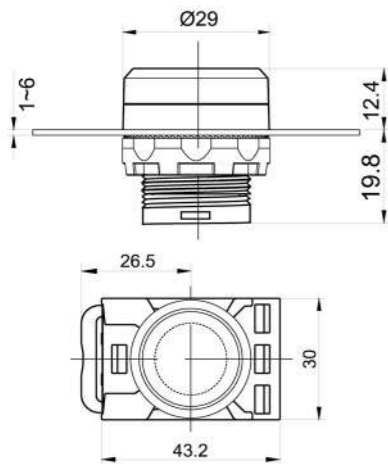

ГОЛОВКИ ПЛОСКИХ КНОПОК СЕРИИ M

КОД	НАИМЕНОВАНИЕ	ЦВЕТ
БЕЗ ФИКСАЦИИ, БЕЗ ПОДСВЕТКИ		
10291001	PB-B-M/R	Красный
10291002	PB-B-M/G	Зеленый
10291003	PB-B-M/Y	Желтый
10291004	PB-B-M/B	Синий
10291005	PB-B-M/W	Белый
10291006	PB-B-M/K	Черный
С ФИКСАЦИЕЙ, БЕЗ ПОДСВЕТКИ		
10291011	PB-BF-M/R	Красный
10291012	PB-BF-M/G	Зеленый
10291013	PB-BF-M/Y	Желтый
10291014	PB-BF-M/B	Синий
10291015	PB-BF-M/W	Белый
10291016	PB-BF-M/K	Черный
БЕЗ ФИКСАЦИИ, С ПОДСВЕТКОЙ		
10291101	PB-BL-M/R	Красный
10291102	PB-BL-M/G	Зеленый
10291103	PB-BL-M/Y	Желтый
10291104	PB-BL-M/B	Синий
10291105	PB-BL-M/W	Белый
С ФИКСАЦИЕЙ, С ПОДСВЕТКОЙ		
10291111	PB-BLF-M/R	Красный
10291112	PB-BLF-M/G	Зеленый
10291113	PB-BLF-M/Y	Желтый
10291114	PB-BLF-M/B	Синий
10291115	PB-BLF-M/W	Белый