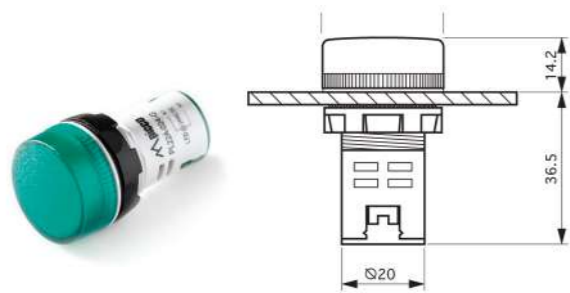

Потребляемая мощность: 0,3 Вт

ЛАМПЫ СИГНАЛЬНЫЕ, ТИП «А»

КОД	НАИМЕНОВАНИЕ	НАПРЯЖЕНИЕ	ЦВЕТ
10250121	PL22A-012-R	12V AC/DC	Красный
10250122	PL22A-012-G	12V AC/DC	Зеленый
10250123	PL22A-012-Y	12V AC/DC	Желтый
10250124	PL22A-012-B	12V AC/DC	Синий
10250125	PL22A-012-W	12V AC/DC	Белый
10250241	PL22A-024-R	24V AC/DC	Красный
10250242	PL22A-024-G	24V AC/DC	Зеленый
10250243	PL22A-024-Y	24V AC/DC	Желтый
10250244	PL22A-024-B	24V AC/DC	Синий
10250245	PL22A-024-W	24V AC/DC	Белый
10252201	PL22A-220-R	110 - 230V AC/DC	Красный
10252202	PL22A-220-G	110 - 230V AC/DC	Зеленый
10252203	PL22A-220-Y	110 - 230V AC/DC	Желтый
10252204	PL22A-220-B	110 - 230V AC/DC	Синий
10252205	PL22A-220-W	110 - 230V AC/DC	Белый

ЛАМПЫ СИГНАЛЬНЫЕ, ТИП «В»

КОД	НАИМЕНОВАНИЕ	НАПРЯЖЕНИЕ	ЦВЕТ
10260121	PL22B-012-R	12V AC/DC	Красный
10260122	PL22B-012-G	12V AC/DC	Зеленый
10260123	PL22B-012-Y	12V AC/DC	Желтый
10260124	PL22B-012-B	12V AC/DC	Синий
10260125	PL22B-012-W	12V AC/DC	Белый
10260241	PL22B-024-R	24V AC/DC	Красный
10260242	PL22B-024-G	24V AC/DC	Зеленый
10260243	PL22B-024-Y	24V AC/DC	Желтый
10260244	PL22B-024-B	24V AC/DC	Синий
10260245	PL22B-024-W	24V AC/DC	Белый
10262201	PL22B-220-R	110 - 230V AC/DC	Красный
10262202	PL22B-220-G	110 - 230V AC/DC	Зеленый
10262203	PL22B-220-Y	110 - 230V AC/DC	Желтый
10262204	PL22B-220-B	110 - 230V AC/DC	Синий
10262205	PL22B-220-W	110 - 230V AC/DC	Белый