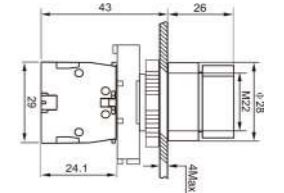

ГОЛОВКИ ПЕРЕКЛЮЧАТЕЛЕЙ СЕРИИ A

Артикул	НАИМЕНОВАНИЕ	ОПИСАНИЕ
10274016A	PB-XF-SA/K	Головка переключателя, 2-х позиционная, с фиксацией, черная
10274046A	PB-XXF-SA/K	Головка переключателя, 3-х позиционная, с фиксацией, черная
10274006A	PB-X-SA/K	Головка переключателя, 2-х позиционная, без фиксации, черная
10274056A	PB-XX-SA/K	Головка переключателя, 3-х позиционная, без фиксации, черная
10274036A	PB-XXF-R-SA/K	Головка переключателя, 3-х позиционная, с фиксацией с правой стороны, черная
10274026A	PB-XXF-L-SA/K	Головка переключателя, 3-х позиционная, с фиксацией с левой стороны, черная