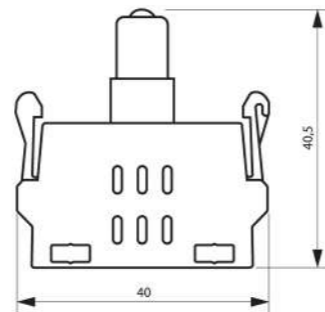

БЛОКИ ПОДСВЕТКИ ДЛЯ СЕРИИ S и M

Предназначены для световой индикации состояния кнопки или переключателя. Быстрый монтаж с помощью крепежного адаптера PICCO PB-F.

КОД	НАИМЕНОВАНИЕ	НАПРЯЖЕНИЕ	ЦВЕТ
10270221	PB-ML12/R	12V AC/DC	Красный
10270222	PB-ML12/G	12V AC/DC	Зеленый
10270223	PB-ML12/Y	12V AC/DC	Желтый
10270224	PB-ML12/B	12V AC/DC	Синий
10270225	PB-ML12/W	12V AC/DC	Белый
10270211	PB-ML24/R	24V AC/DC	Красный
10270212	PB-ML24/G	24V AC/DC	Зеленый
10270213	PB-ML24/Y	24V AC/DC	Желтый
10270214	PB-ML24/B	24V AC/DC	Синий
10270215	PB-ML24/W	24V AC/DC	Белый
10270201	PB-ML220/R	110 - 230V AC/DC	Красный
10270202	PB-ML220/G	110 - 230V AC/DC	Зеленый
10270203	PB-ML220/Y	110 - 230V AC/DC	Желтый
10270204	PB-ML220/B	110 - 230V AC/DC	Синий
10270205	PB-ML220/W	110 - 230V AC/DC	Белый
10270200	PB-ML	Блок без установленной лампы