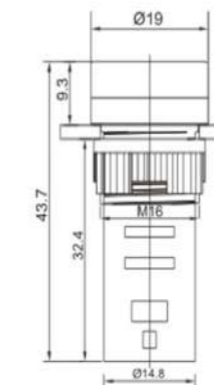

УСТРОЙСТВА УПРАВЛЕНИЯ

УСТРОЙСТВА УПРАВЛЕНИЯ