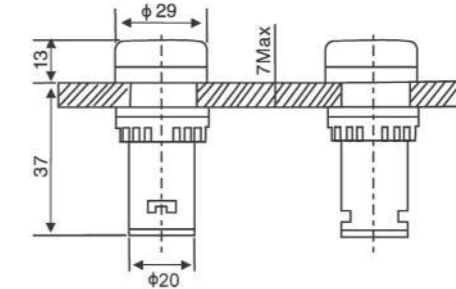

ЛАМПЫ СИГНАЛЬНЫЕ, ТИП «D»

КОД	НАИМЕНОВАНИЕ	НАПРЯЖЕНИЕ	ЦВЕТ
10240121	PL22-012-R	12V AC/DC	Красный
10240122	PL22-012-G	12V AC/DC	Зеленый
10240123	PL22-012-Y	12V AC/DC	Желтый
10240124	PL22-012-B	12V AC/DC	Синий
10240125	PL22-012-W	12V AC/DC	Белый
10240241	PL22-024-R	24V AC/DC	Красный
10240242	PL22-024-G	24V AC/DC	Зеленый
10240243	PL22-024-Y	24V AC/DC	Желтый
10240244	PL22-024-B	24V AC/DC	Синий
10240245	PL22-024-W	24V AC/DC	Белый
10242201	PL22-220-R	110-230V AC/DC	Красный
10242202	PL22-220-G	110-230V AC/DC	Зеленый
10242203	PL22-220-Y	110-230V AC/DC	Желтый
10242204	PL22-220-B	110-230V AC/DC	Синий
10242205	PL22-220-W	110-230V AC/DC	Белый

ЛАМПЫ СИГНАЛЬНЫЕ, ТИП «D» 16мм

КОД	НАИМЕНОВАНИЕ	НАПРЯЖЕНИЕ	ЦВЕТ
10160241	PL16-024-R	24V AC/DC	Красный
10160242	PL16-024-G	24V AC/DC	Зеленый
10160243	PL16-024-Y	24V AC/DC	Желтый
10160244	PL16-024-B	24V AC/DC	Синий
10160245	PL16-024-W	24V AC/DC	Белый
10162201	PL16-220-R	110-230V AC/DC	Красный
10162202	PL16-220-G	110-230V AC/DC	Зеленый
10162203	PL16-220-Y	110-230V AC/DC	Желтый
10162204	PL16-220-B	110-230V AC/DC	Синий
10162205	PL16-220-W	110-230V AC/DC	Белый