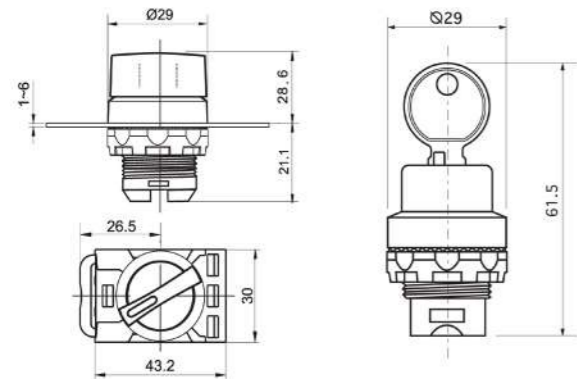

ГОЛОВКИ 3-х ПОЗИЦИОННЫХ ПЕРЕКЛЮЧАТЕЛЕЙ СЕРИИ S