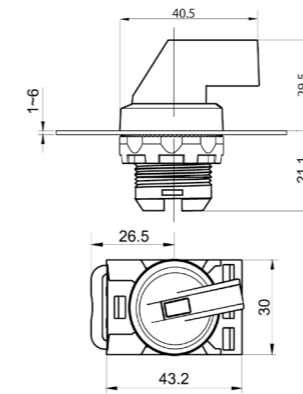

ГОЛОВКИ 2-х ПОЗИЦИОННЫХ ВЫКЛЮЧАТЕЛЕЙ СЕРИИ M

КОД	НАИМЕНОВАНИЕ	ЦВЕТ
БЕЗ ФИКСАЦИИ, БЕЗ ПОДСВЕТКИ		
10294006	PB-X-M/K	Черный
С ФИКСАЦИЕЙ, БЕЗ ПОДСВЕТКИ		
10294016	PB-XF-M/K	Черный
БЕЗ ФИКСАЦИИ, С ПОДСВЕТКОЙ		
10294101	PB-XL-M/R	Красный
10294102	PB-XL-M/G	Зеленый
10294103	PB-XL-M/Y	Желтый
10294104	PB-XL-M/B	Синий
10294105	PB-XL-M/W	Белый
С ФИКСАЦИЕЙ, С ПОДСВЕТКОЙ		
10294111	PB-XLF-M/R	Красный
10294112	PB-XLF-M/G	Зеленый
10294113	PB-XLF-M/Y	Желтый
10294114	PB-XLF-M/B	Синий
10294115	PB-XLF-M/W	Белый