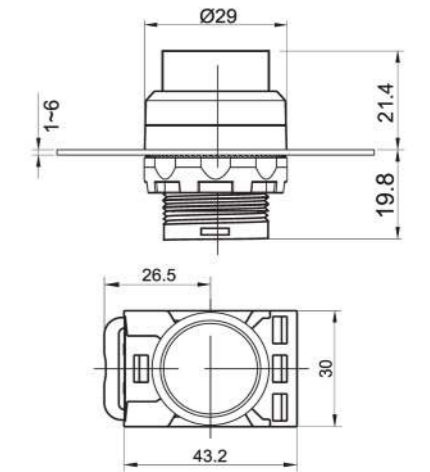

ГОЛОВКИ ВЫСТУПАЮЩИХ КНОПОК СЕРИИ S

КОД	НАИМЕНОВАНИЕ	ЦВЕТ
БЕЗ ФИКСАЦИИ, БЕЗ ПОДСВЕТКИ		
10272001	PB-BE-S/R	Красный
10272002	PB-BE-S/G	Зеленый
10272003	PB-BE-S/Y	Желтый
10272004	PB-BE-S/B	Синий
10272005	PB-BE-S/W	Белый
10272006	PB-BE-S/K	Черный
С ФИКСАЦИЕЙ, БЕЗ ПОДСВЕТКИ		
10272011	PB-BEF-S/R	Красный
10272012	PB-BEF-S/G	Зеленый
10272013	PB-BEF-S/Y	Желтый
10272014	PB-BEF-S/B	Синий
10272015	PB-BEF-S/W	Белый
10272016	PB-BEF-S/K	Черный
БЕЗ ФИКСАЦИИ, С ПОДСВЕТКОЙ		
10272101	PB-BEL-S/R	Красный
10272102	PB-BEL-S/G	Зеленый
10272103	PB-BEL-S/Y	Желтый
10272104	PB-BEL-S/B	Синий
10272105	PB-BEL-S/W	Белый
С ФИКСАЦИЕЙ, С ПОДСВЕТКОЙ		
10272111	PB-BELF-S/R	Красный
10272112	PB-BELF-S/G	Зеленый
10272113	PB-BELF-S/Y	Желтый
10272114	PB-BELF-S/B	Синий
10272115	PB-BELF-S/W	Белый