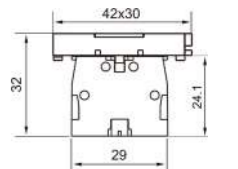

КОНТАКТНЫЕ БЛОКИ СЕРИИ A

| Артикул | НАИМЕНОВАНИЕ |
|---------|----------------------------|
| 1НО | 10270110A PB-M10A |
| 1НЗ | 1027010101A PB-M01A |

КРЕПЕЖНЫЙ АДАПТЕР СЕРИИ A

| Артикул | НАИМЕНОВАНИЕ |
|-----------|---------------|
| 10270300A | PB-F1A |