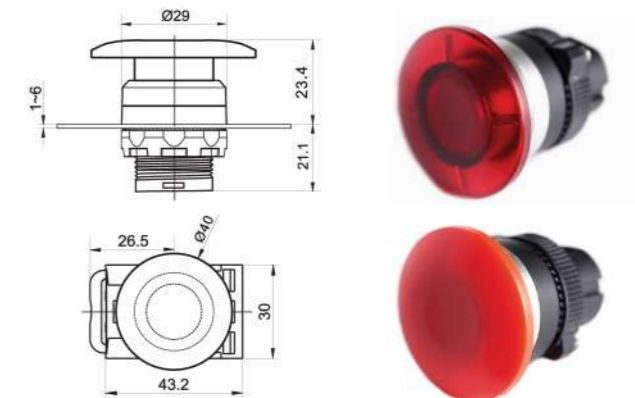

ГОЛОВКИ 3-х ПОЗИЦИОННЫХ ПЕРЕКЛЮЧАТЕЛЕЙ СЕРИИ S

ГОЛОВКИ 2-х ПОЗИЦИОННЫХ ПЕРЕКЛЮЧАТЕЛЕЙ СЕРИИ S

КОД	НАИМЕНОВАНИЕ	ЦВЕТ
БЕЗ ФИКСАЦИИ, БЕЗ ПОДСВЕТКИ		
10274001	PB-X-S/R	Красный
10274002	PB-X-S/G	Зеленый
10274003	PB-X-S/Y	Желтый
10274004	PB-X-S/B	Синий
10274005	PB-X-S/W	Белый
10274006	PB-X-S/K	Черный
БЕЗ ФИКСАЦИИ, С КЛЮЧОМ		
10274009	PB-XK-S	Черный
С ФИКСАЦИЕЙ, БЕЗ ПОДСВЕТКИ		
10274011	PB-XF-S/R	Красный
10274012	PB-XF-S/G	Зеленый
10274013	PB-XF-S/Y	Желтый
10274014	PB-XF-S/B	Синий
10274015	PB-XF-S/W	Белый
10274016	PB-XF-S/K	Черный
С ФИКСАЦИЕЙ, С КЛЮЧОМ		
10274019	PB-XKF-S	Черный
БЕЗ ФИКСАЦИИ, С ПОДСВЕТКОЙ		
10274101	PB-XL-S/R	Красный
10274102	PB-XL-S/G	Зеленый
10274103	PB-XL-S/Y	Желтый
10274104	PB-XL-S/B	Синий
10274105	PB-XL-S/W	Белый
С ФИКСАЦИЕЙ, С ПОДСВЕТКОЙ		
10274111	PB-XLF-S/R	Красный
10274112	PB-XLF-S/G	Зеленый
10274113	PB-XLF-S/Y	Желтый
10274114	PB-XLF-S/B	Синий
10274115	PB-XLF-S/W	Белый