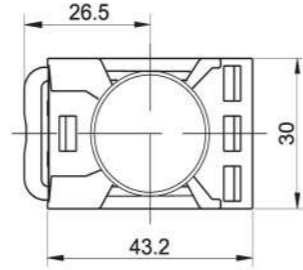

КРЕПЕЖНЫЙ АДАПТЕР ДЛЯ СЕРИИ S и M

Крепежный адаптер PICCO PB-F предназначен для быстрого и надежного крепления головок кнопок и переключателей к контактным элементам. На адаптер устанавливается до 2-х групп контактных элементов и 1 модуль подсветки.

КОД	НАИМЕНОВАНИЕ
10270300	PB-F1