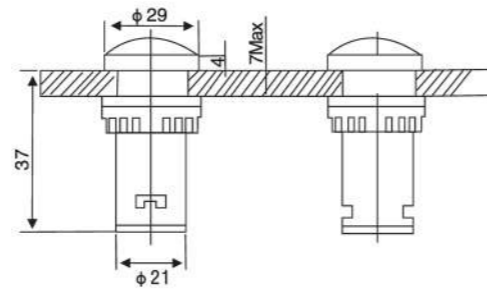

ЛАМПЫ СИГНАЛЬНЫЕ, ТИП «С»

КОД	НАИМЕНОВАНИЕ	НАПРЯЖЕНИЕ	ЦВЕТ
10200121	PL22C-012-R	12V AC/DC	Красный
10200122	PL22C-012-G	12V AC/DC	Зеленый
10200123	PL22C-012-Y	12V AC/DC	Желтый
10200124	PL22C-012-B	12V AC/DC	Синий
10200125	PL22C-012-W	12V AC/DC	Белый
10200241	PL22C-024-R	24V AC/DC	Красный
10200242	PL22C-024-G	24V AC/DC	Зеленый
10200243	PL22C-024-Y	24V AC/DC	Желтый
10200244	PL22C-024-B	24V AC/DC	Синий
10200245	PL22C-024-W	24V AC/DC	Белый
10202201	PL22C-220-R	110 - 230V AC/DC	Красный
10202202	PL22C-220-G	110 - 230V AC/DC	Зеленый
10202203	PL22C-220-Y	110 - 230V AC/DC	Желтый
10202204	PL22C-220-B	110 - 230V AC/DC	Синий
10202205	PL22C-220-W	110 - 230V AC/DC	Белый