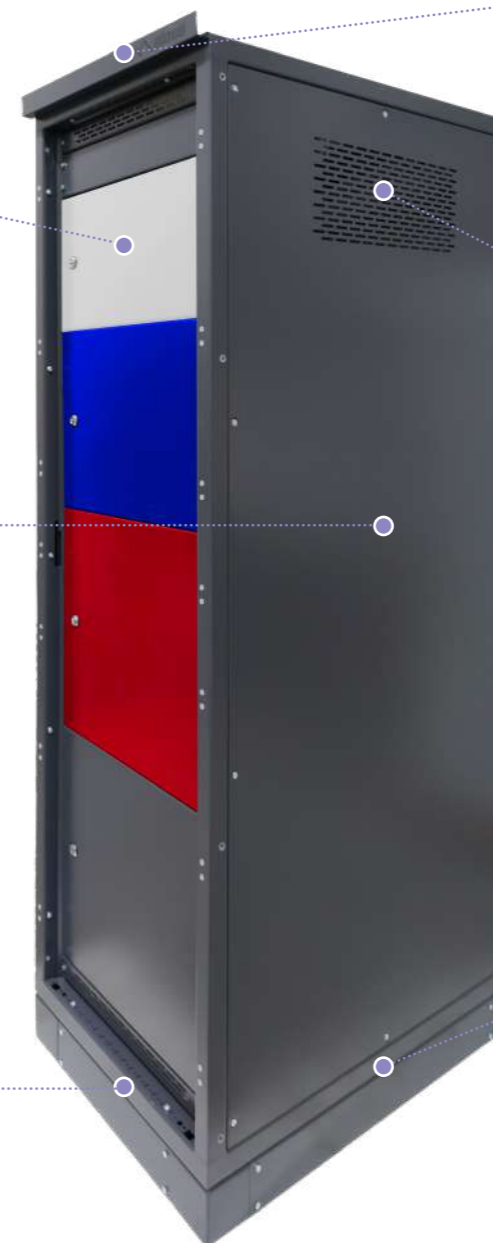

Вырезание логотипа компании на козырьке изделия