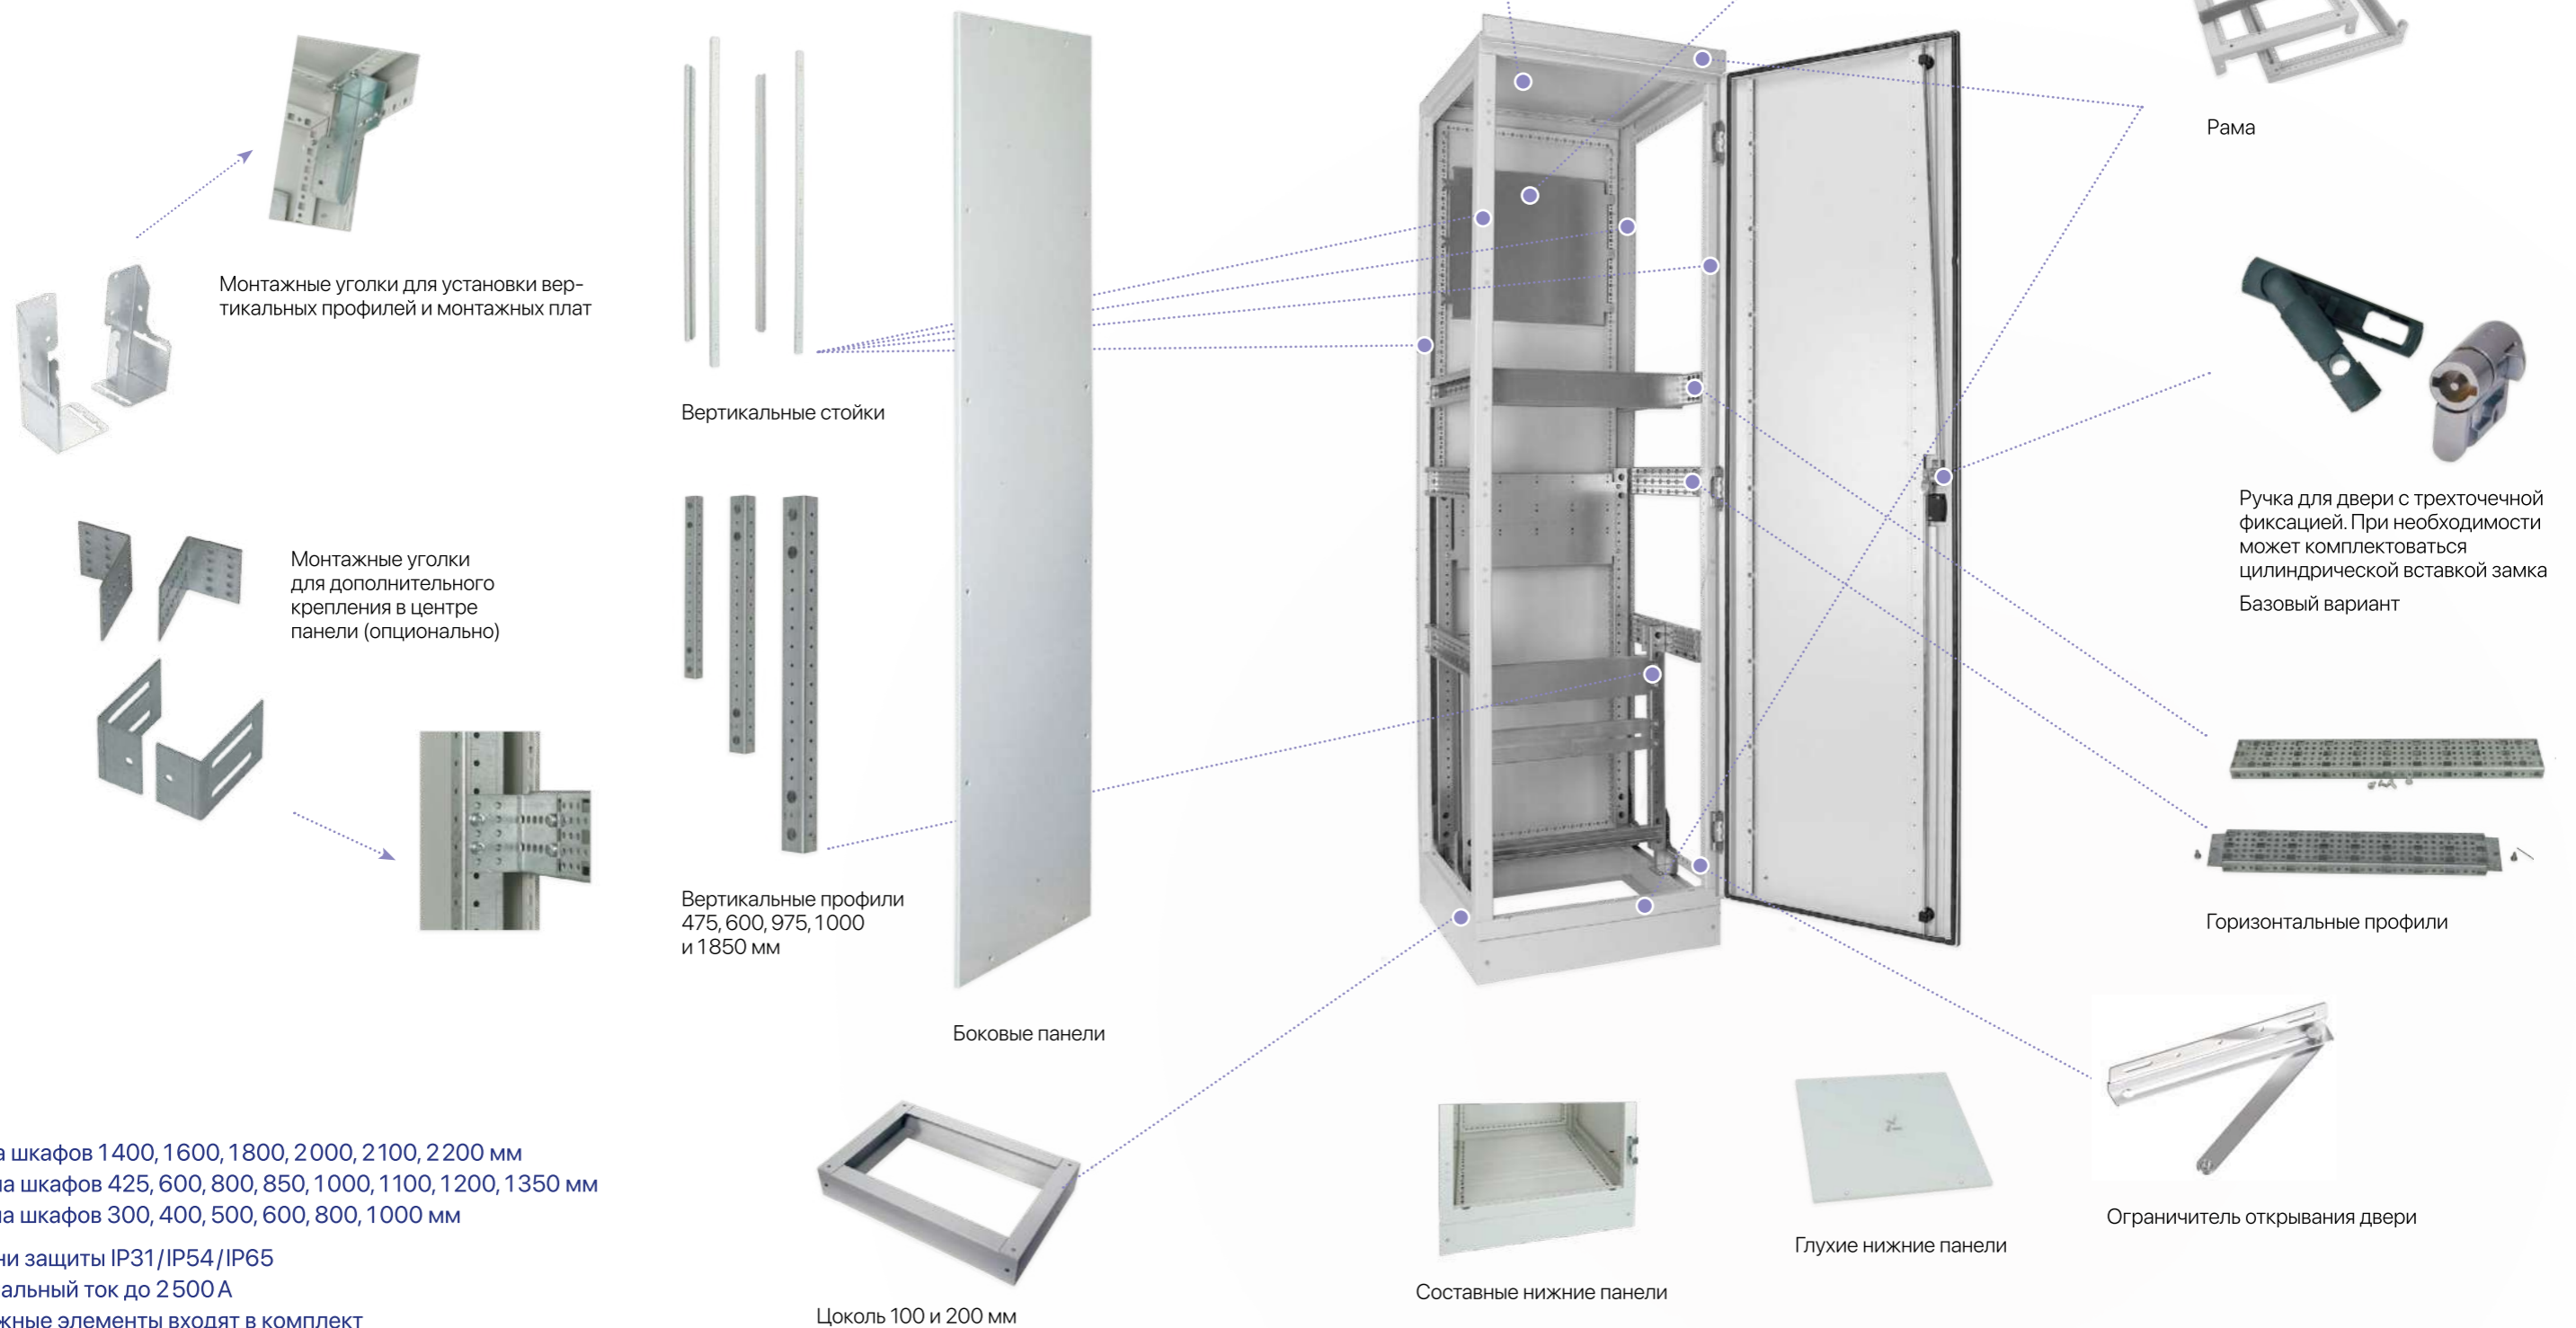

Толщина корпуса:
— коррозионно-стойкая сталь AISI 304 1,2 мм

Толщина наружной двери:
— коррозионно-стойкая сталь AISI 304 1,2 мм

ОТЛИЧИТЕЛЬНЫЕ ОСОБЕННОСТИ

- Применяется резиновый, сменный уплотнитель. Форма и конструктив уплотнитель обеспечивает степень пылевлагозащиты IP65, это обеспечивает сохранность оборудования от воздействия неблагоприятных условий окружающей среды. При повреждении уплотнитель легко заменить самостоятельно.
- В двери установлен замок под ключ с двойной бородкой.
- Сплошной лазерный шов обеспечивает высокую степень пылевлагозащиты, эстетичный конечный результат и точную геометрию корпуса.

КОМПЛЕКТ ПОСТАВКИ

Корпус, монтажная плата, дверь с установленными петлями, замок, уплотнитель, монтажные аксессуары — гайки для крепления платы.

ПРИМЕНЕНИЕ

Применяются для систем распределения электроэнергии и автоматизации технологических процессов.

RUCS Standart — УНИВЕРСАЛЬНАЯ СИСТЕМА РАСПРЕДЕЛИТЕЛЬНЫХ ШКАФОВ

Standart — это решение, которое используется в качестве распределительных шкафов при создании систем промышленного распределения и управления.

Разборная конструкция шкафов обеспечивает рациональное использование складского пространства и позволяет сократить издержки на хранение и транспортировку.

Данные шкафы предназначены для размещения коммутационного оборудования, начиная от модульной техники и контроллеров, заканчивая силовыми автоматическими выключателями.